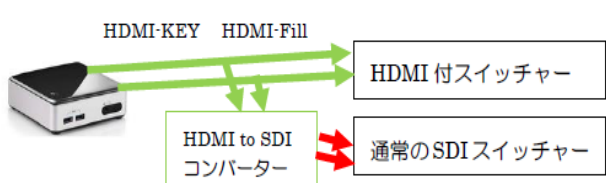

テレビ番組制作用

sTs テロップパー

キーボード・マウス操作

ライブ中継用

sTs ライフコンバージャー

タッチディスプレイに対応

機能によりルミナンスキー・リニアキー・スーパーインポーズの3種類があります。

sTs テロップパーシリーズ

sTs ルミナンス・テロップパー

STS-LS-NOTE シンプル・プレゼンター ¥148,000～ STS-LS-NUC シンプル・プレゼンター ¥148,000～
STS-LP-NOTE プレミアム・プレゼンター ¥380,000～ STS-LP-NUC プレミアム・プレゼンター ¥380,000～

sTs リニアキー・テロップパー

STS-KS-NOTE シンプル・プレゼンター ¥320,000～ STS-KS-NUC シンプル・プレゼンター ¥320,000～
STS-KP-NOTE プレミアム・プレゼンター ¥520,000～ STS-KP-NUC プレミアム・プレゼンター ¥520,000～