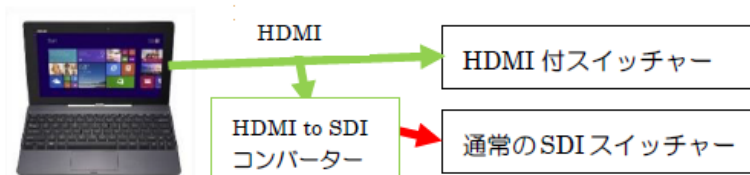

sTs スーパー・テロップパー

STS-CS-シンプル・プレゼンター ¥360,000～ STS-CP プレミアム・プレゼンター ¥480,000～

*裏面もご覧ください

sTs ライフコンバージャーシリーズ

sTs-LL ルミナンス・ライフコンバージャー ¥190,000～

〔タッチディスプレイ対応ノート PC〕

sTs-KL リニアキー・ライフコンバージャー ¥320,000～

〔タッチディスプレイ対応ノート PC〕