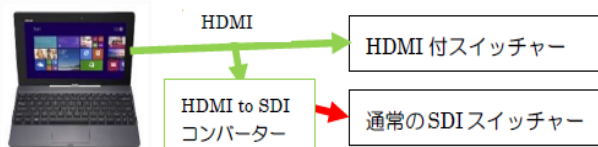

sTs テロップパーシリーズ

sTs ルミナンス・テロップパー

STS-LS-NOTE シンプル・プレゼンター ¥148,000～ STS-LS-NUC シンプル・プレゼンター ¥148,000～
STS-LP-NOTE プレミアム・プレゼンター ¥380,000～ STS-LP-NUC プレミアム・プレゼンター ¥380,000～