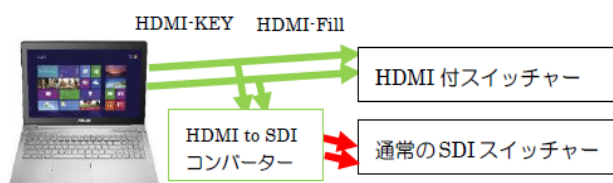

sTs リニアキー・テロップパー

STS-KS-NOTE シンプル・プレゼンター ¥320,000～ STS-KS-NUC シンプル・プレゼンター ¥320,000～
STS-KP-NOTE プレミアム・プレゼンター ¥520,000～ STS-KP-NUC プレミアム・プレゼンター ¥520,000～