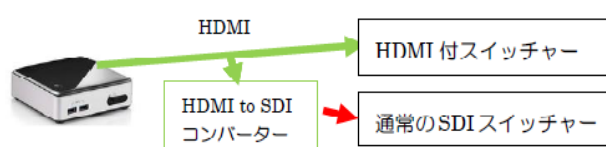

テレビ番組制作用

sTs テロップパー

キーボード・マウス操作

ライブ中継用

sTs ライフコンバージャー

タッチディスプレイに対応

機能によりルミナンスキー・リニアキー・スーパーインポーズの3種類があります。

sTs テロップパーシリーズ

sTs ルミナンス・テロップパー

STS-LS-NOTE シンプル・プレゼンター ¥148,000～ STS-LS-NUC シンプル・プレゼンター ¥148,000～
STS-LP-NOTE プレミアム・プレゼンター ¥380,000～ STS-LP-NUC プレミアム・プレゼンター ¥380,000～

sTs リニアキー・テロップパー

STS-KS-NOTE シンプル・プレゼンター ¥320,000～ STS-KS-NUC シンプル・プレゼンター ¥320,000～
STS-KP-NOTE プレミアム・プレゼンター ¥520,000～ STS-KP-NUC プレミアム・プレゼンター ¥520,000～