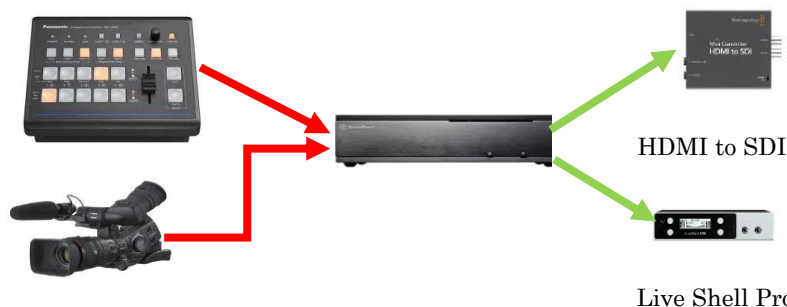

sTs スーパー・テロップパー

STS-CS-シンプル・プレゼンター ¥360,000～ STS-CP プレミアム・プレゼンター ¥480,000～