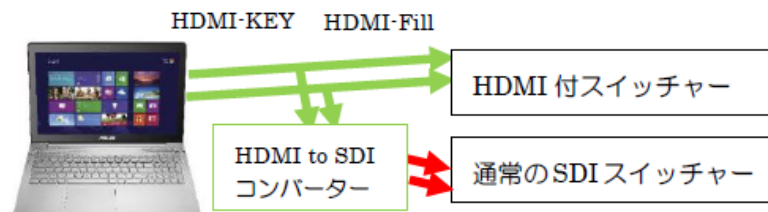

sTs スーパー・テロップパー

STS-CS-シンプル・プレゼンター ¥360,000～ STS-CP プレミアム・プレゼンター ¥480,000～

*裏面もご覧ください

sTs ライフコンバージャーシリーズ

sTs-LL ルミナンス・ライフコンバージャー ¥190,000～

〔タッチディスプレイ対応ノート PC〕

sTs-KL リニアキー・ライフコンバージャー ¥320,000～

〔タッチディスプレイ対応ノート PC〕